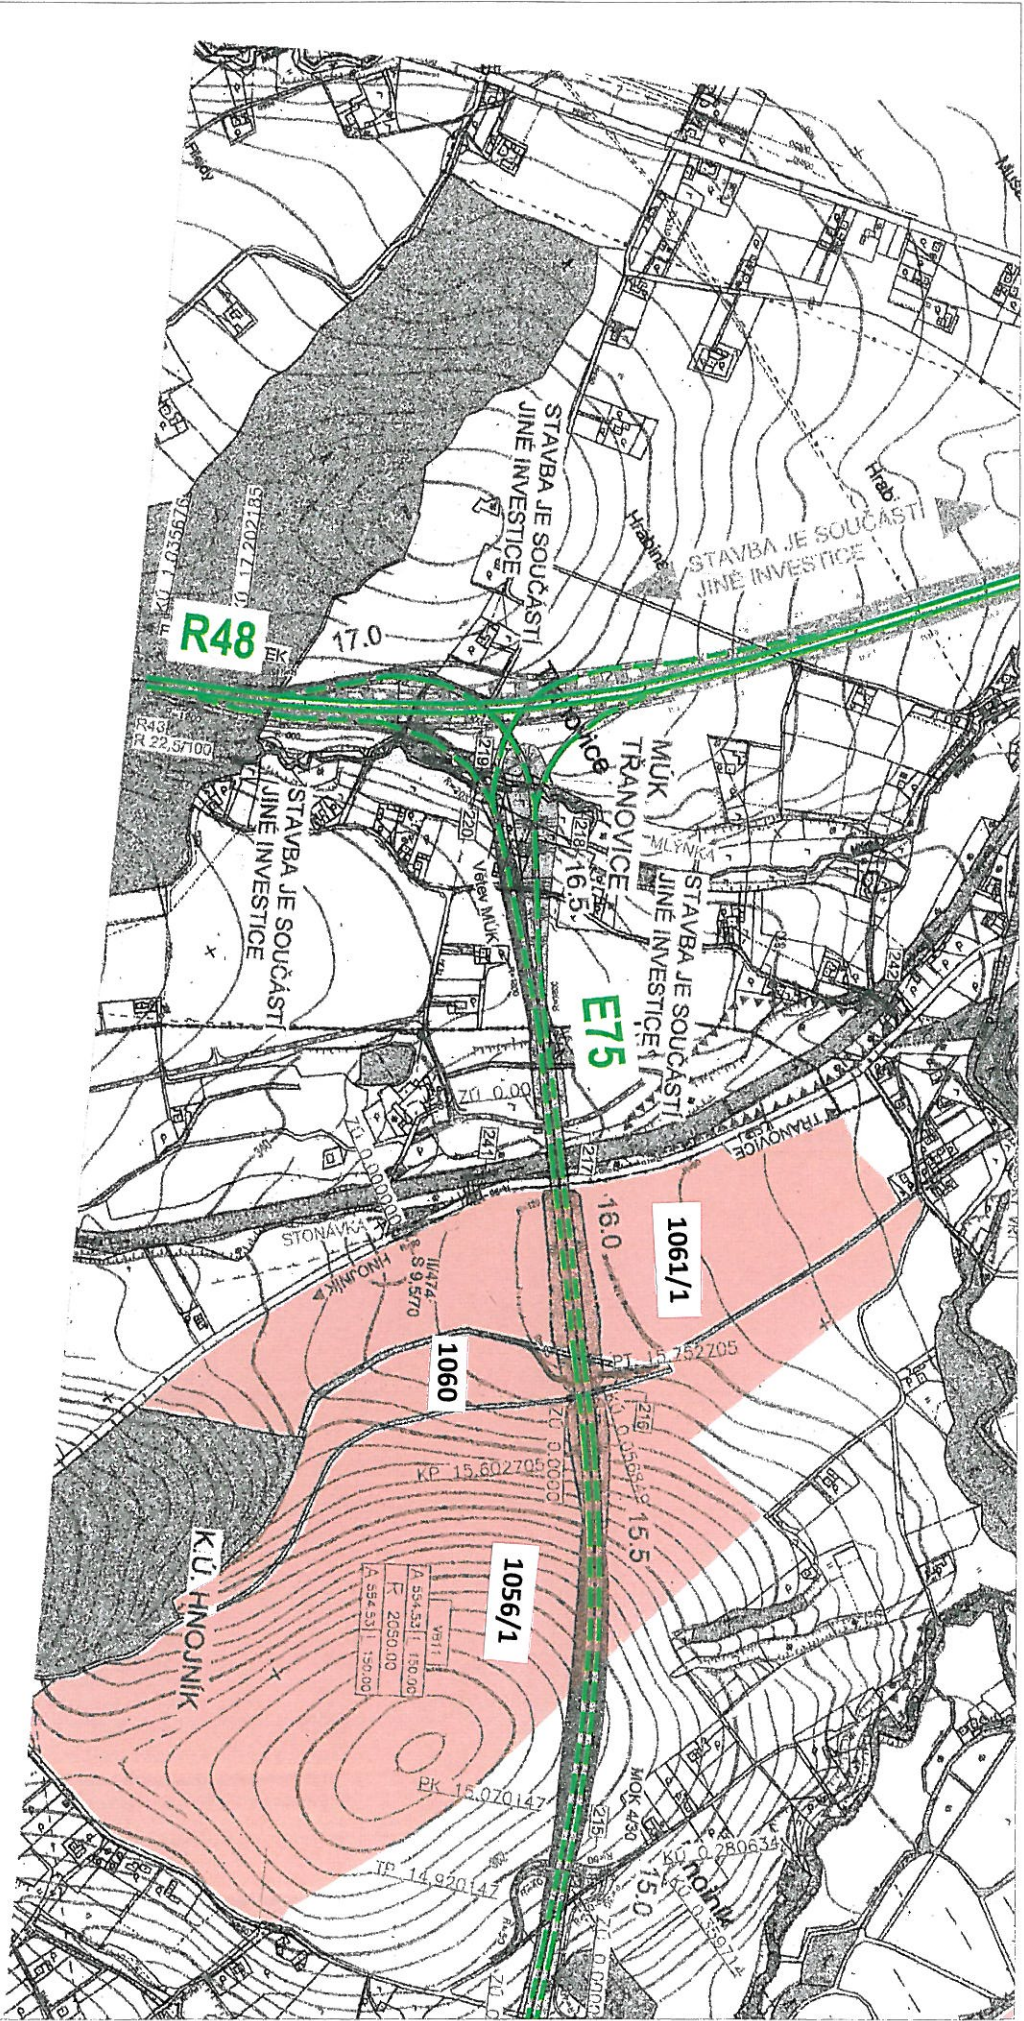

LEGENDA / LEGEND

-  KOMUNIKACE - ČTYŘPŘROUDOVÉ / MOTORWAY
-  NAVRŽENÉ / PLANNED MOTORWAY

MĚŘÍTKO / SCALE
1:8 000

LOKALITA HNOJNÍK-ŠTRÝTEŽ
HNOJNÍK-ŠTRÝTEŽ SITE

HNOJNÍK - VRSTEVNICE 2 m
HNOJNÍK - LEVEL LINES 2 m